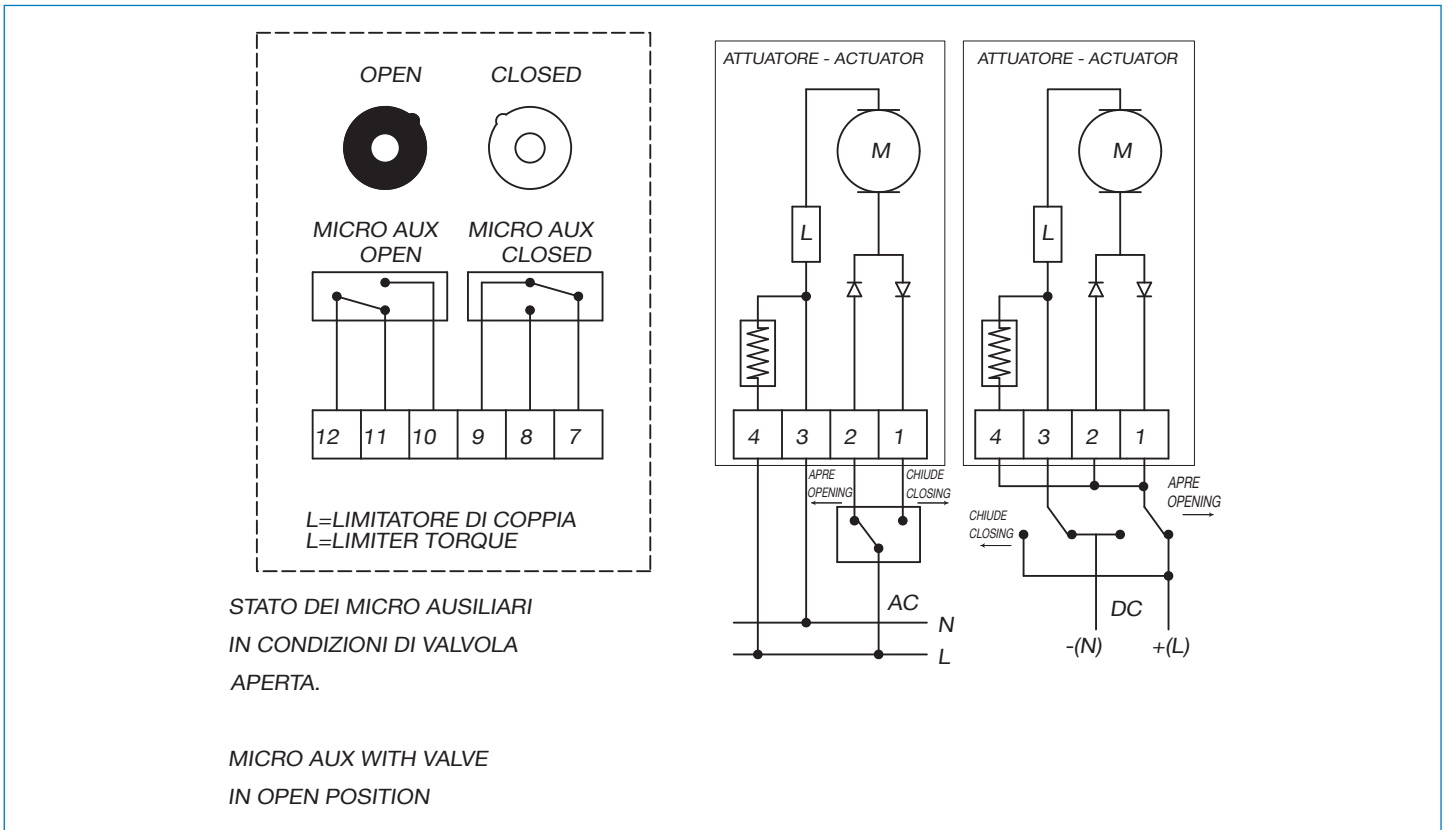

ELECTRIC WIRING VB015 12V-24V AC/DC 50/60 HZ