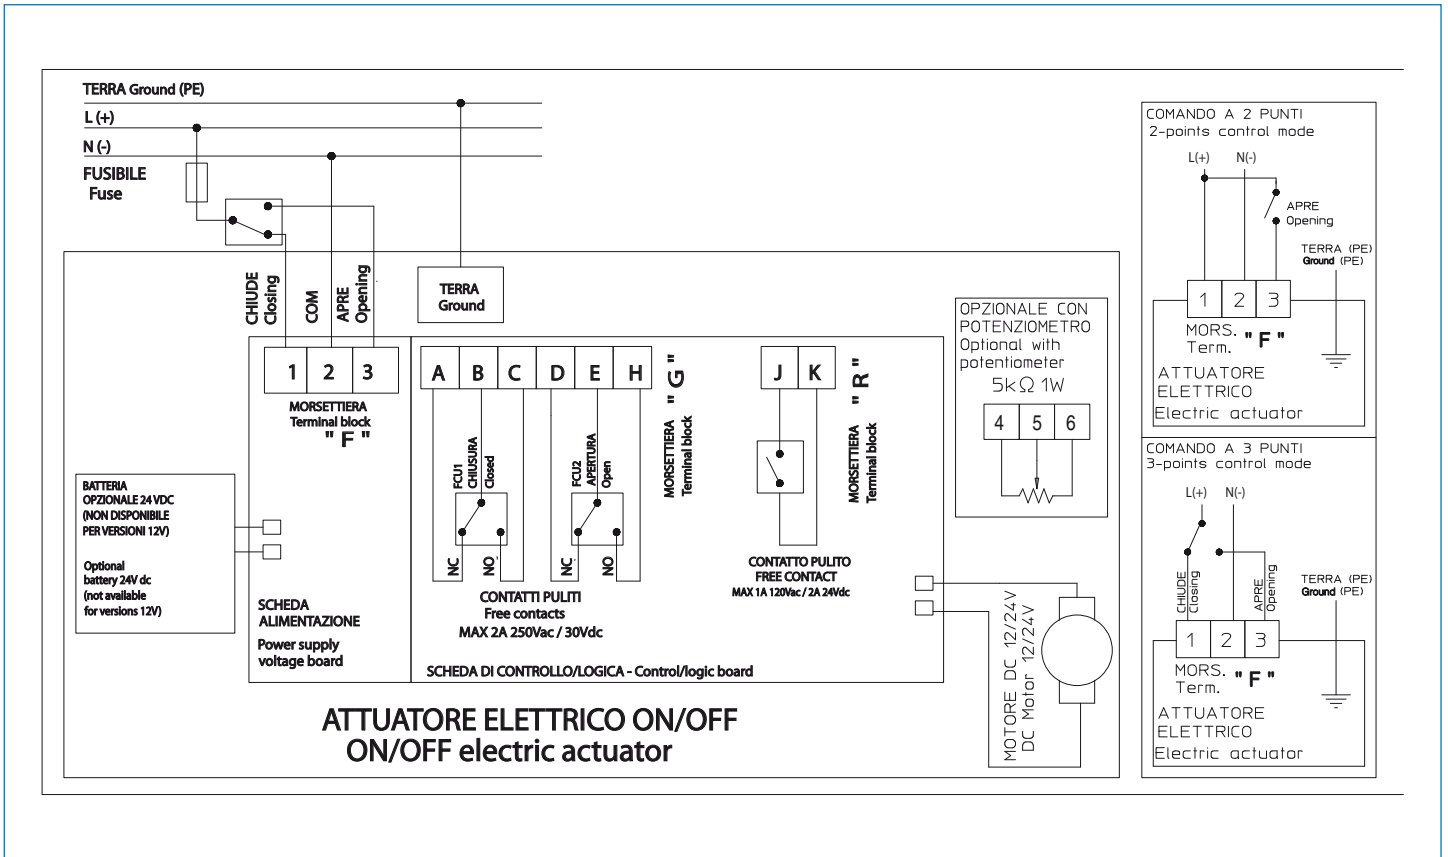

Art. 8E132 (T)*** 8E122 (L) ***

Valvola a sfera ricavata da massello, 3 vie, 4 guarnizioni P.T.F.E vergine, lucida, acciaio inox AISI 316, attacchi DIN 11851 F/F/F, passaggio totale, sfera forata a "T" o "L", con attuatore elettrico serie 85.

3 way ball valve, from ingot, 4 P.T.F.E seals, AISI 316, polished, DIN 11851 connection F/F/F, full bore, "T" or "L" port, with electric actuator series 85.

PN	40	40	40	40	40	40	25	25	16	16
DN - A	10	15	20	25	32	40	50	65	80	100
Rd	28x1/8"	34x1/8"	44x1/6"	52x1/6"	58x1/6"	65x1/6"	78x1/6"	95x1/6"	110x1/4"	130x1/4"
C	188	191	245	249	297	304	307	334	349	365
D	123	123	157	157	185	185	185	211	211	222
E	163	163	190	190	214	214	214	237	237	247
F	43	43	61	61	68	68	68	84	84	77
G	121	121	130	130	147	147	147	153	153	170
H	108	118	130	140	156	172	182	196	256	286
I	54	59	65	70	78	86	91	98	128	143
ACT.	VB 015	VB 015	VB 030 *	VB 030 *	VB 060	VB 060 *	VB 060 *	VB 110	VB 190	VB 350

* VERSIONE SPECIALE - SPECIAL VERSION

*** CODICE TENSIONE PER ORDINAZIONE VOLTAGE SUPPLY ORDER CODE		
12V AC/DC + 001	24V AC/DC + 002	100-240V AC + 004

IN FASE D'ORDINE DEFINIRE LA POSIZIONE DELLA SFERA - PLEASE SPECIFY THE FLOW PATH WHILE ORDERING.

ELECTRIC WIRING VB015 12V-24V AC/DC 50/60 HZ

ELECTRIC WIRING WITH POSITIONER FROM VB030 TO VB350 12V AC/DC 50/60 Hz, 24V AC/DC 50/60 Hz, 100-240V AC 50/60 Hz