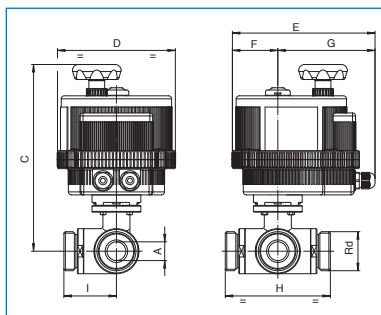

Art. 8E132 (T)*** 8E122 (L) ***

Valvola a sfera ricavata da massello, 3 vie, 4 guarnizioni P.T.F.E vergine, lucida, acciaio inox AISI 316, attacchi DIN 11851 F/F/F, passaggio totale, sfera forata a "T" o "L", con attuatore elettrico serie 85.

3 way ball valve, from ingot, 4 P.T.F.E seals, AISI 316, polished, DIN 11851 connection F/F/F, full bore, "T" or "L" port, with electric actuator series 85.

PN	40	40	40	40	40	40	25	25	16	16
DN - A	10	15	20	25	32	40	50	65	80	100
Rd	28x1/8"	34x1/8"	44x1/6"	52x1/6"	58x1/6"	65x1/6"	78x1/6"	95x1/6"	110x1/4"	130x1/4"
C	188	191	245	249	297	304	307	334	349	365
D	123	123	157	157	185	185	185	211	211	222
E	163	163	190	190	214	214	214	237	237	247
F	43	43	61	61	68	68	68	84	84	77
G	121	121	130	130	147	147	147	153	153	170
H	108	118	130	140	156	172	182	196	256	286
I	54	59	65	70	78	86	91	98	128	143
ACT.	VB 015	VB 015	VB 030 *	VB 030 *	VB 060	VB 060 *	VB 060 *	VB 110	VB 190	VB 350

* VERSIONE SPECIALE - SPECIAL VERSION

*** CODICE TENSIONE PER ORDINAZIONE VOLTAGE SUPPLY ORDER CODE		
12V AC/DC + 001	24V AC/DC + 002	100-240V AC + 004

IN FASE D'ORDINE DEFINIRE LA POSIZIONE DELLA SFERA - PLEASE SPECIFY THE FLOW PATH WHILE ORDERING.