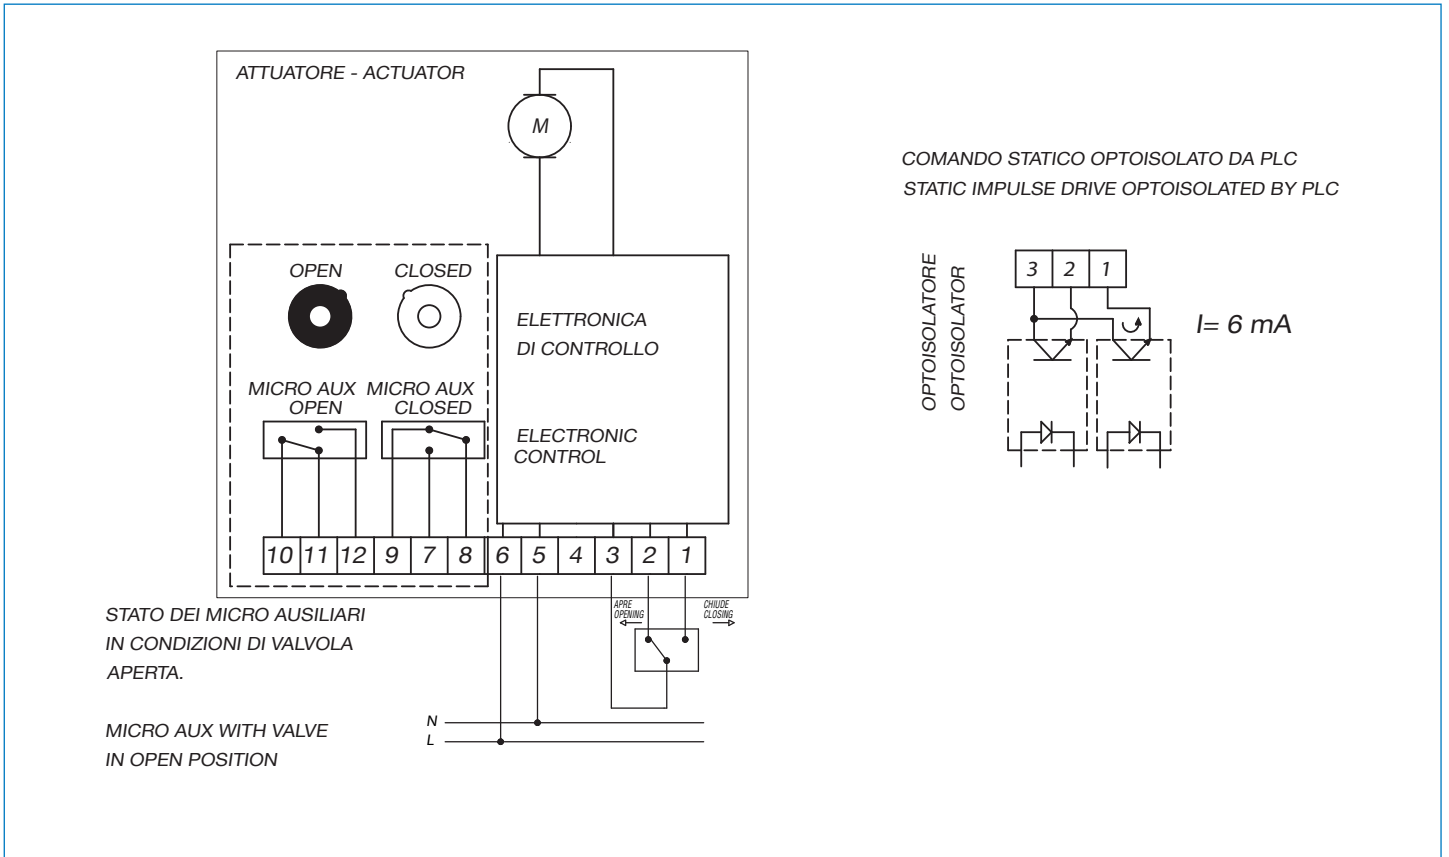

Art. 8E132 (T)*** 8E122 (L) ***

Valvola a sfera ricavata da massello, 3 vie, 4 guarnizioni P.T.F.E vergine, lucida, acciaio inox AISI 316, attacchi DIN 11851 F/F/F, passaggio totale, sfera forata a "T" o "L", con attuatore elettrico serie 85.

3 way ball valve, from ingot, 4 P.T.F.E seals, AISI 316, polished, DIN 11851 connection F/F/F, full bore, "T" or "L" port, with electric actuator series 85.

PN	40	40	40	40	40	40	25	25	16	16
DN - A	10	15	20	25	32	40	50	65	80	100
Rd	28x1/8"	34x1/8"	44x1/6"	52x1/6"	58x1/6"	65x1/6"	78x1/6"	95x1/6"	110x1/4"	130x1/4"
C	188	191	245	249	297	304	307	334	349	365
D	123	123	157	157	185	185	185	211	211	222
E	163	163	190	190	214	214	214	237	237	247
F	43	43	61	61	68	68	68	84	84	77
G	121	121	130	130	147	147	147	153	153	170
H	108	118	130	140	156	172	182	196	256	286
I	54	59	65	70	78	86	91	98	128	143
ACT.	VB 015	VB 015	VB 030 *	VB 030 *	VB 060	VB 060 *	VB 060 *	VB 110	VB 190	VB 350

* VERSIONE SPECIALE - SPECIAL VERSION

*** CODICE TENSIONE PER ORDINAZIONE VOLTAGE SUPPLY ORDER CODE		
12V AC/DC + 001	24V AC/DC + 002	100-240V AC + 004

IN FASE D'ORDINE DEFINIRE LA POSIZIONE DELLA SFERA - PLEASE SPECIFY THE FLOW PATH WHILE ORDERING.